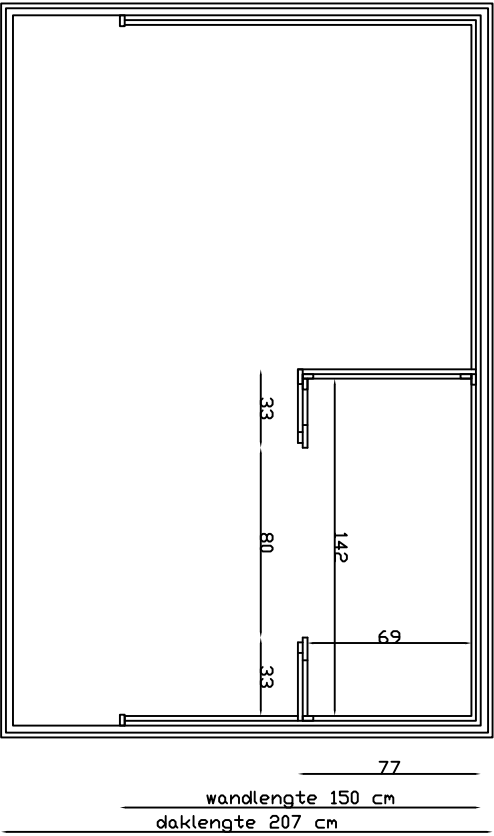

daklengte 309 cm
wandlengte 300 cm

148

309

Zijaanzicht

Bovenaanzicht

Voorraanzicht