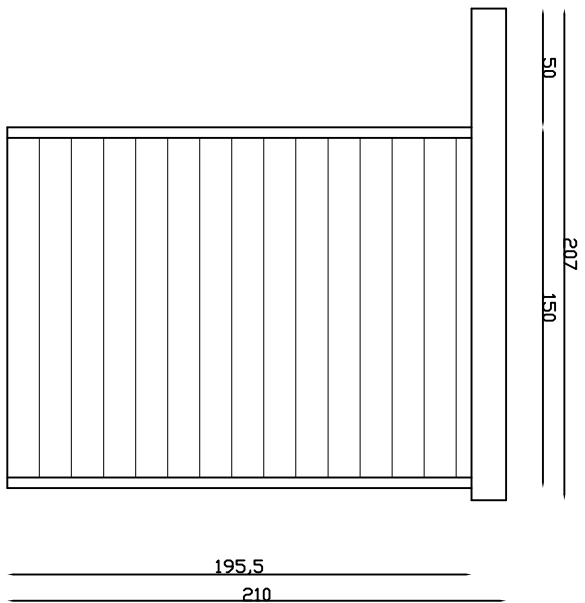

daklengte 309 cm
wandlengte 300 cm

148

309

Zijaanzicht

Bovenaanzicht

Voorraanzicht